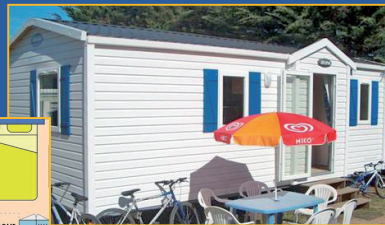

Mobilhome 6 places 26 m²

Dim : 7,40 m x 4 m

- Salon central avec un couchage d'appoint pour 2 personnes,

- deux chambres : une avec 1 lit de 140, et l'autre avec 2 lits de 80,
- salle d'eau, toilettes, cuisine - Salon de jardin,
- antenne télévision, location de téléviseur en option,
- modèles récents (Catégorie de 0 à 7 ans) avec toit à double pente.