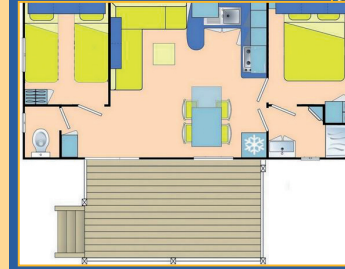

Mobilhome 4/6 places 24 m²

Dim : 8 m x 3 m

- Salon central, équipé d'une banquette modifiable en un couchage pour deux personnes,

- deux chambres : une avec 1 lit de 140, et l'autre avec 2 lits de 70,
- salle d'eau, toilettes, cuisine,
- salon de jardin,
- antenne télévision, location de téléviseur en option,
- modèles récents (Catégorie de 0 à 7 ans) avec toit à double pente.

Mobilhome 6 places 25 m² - terrasse

Dim : 8m x 4m, ou 8,60m x 3m

- Salon central avec un couchage d'appoint pour 2 personnes,

- deux chambres : une avec 1 lit de 140, et l'autre avec 2 lits de 80,
- salle d'eau, toilettes, cuisine,
- terrasse de 8,40m², (semi-couverte selon modèles), avec salon de jardin,
- antenne télévision, location de téléviseur en option,
- modèles récents (Catégorie de 0 à 7 ans) avec toit à double pente.

Mobilhome 6 places confort 30 m² - terrasse

Dim : 8m x 4m

- Salon central avec un couchage d'appoint pour 2 personnes,

- deux chambres : une avec 1 lit de 140, et l'autre avec 2 lits de 80,
- salle d'eau, toilettes, cuisine avec frigo-congélateur, coin salon,
- terrasse de 11m², avec salon de jardin,
- antenne télévision, location de téléviseur en option,
- modèles récents (Catégorie de 0 à 7 ans) avec toit à double pente

Mobilhome 6 places 32 m² - 3 chambres et terrasse

Dim : 8,60 m x 4m

- Salon central,

- 3 ch. : 1 avec 1 lit de 140, et les 2 autres avec 2 lits de 80 chacune,
- salle d'eau, toilettes, cuisine avec frigo-congélateur, coin salon,
- terrasse de 11m², avec salon de jardin,
- antenne télévision, location de téléviseur en option,
- modèles récents (Catégorie de 0 à 7 ans) avec toit à double pente.