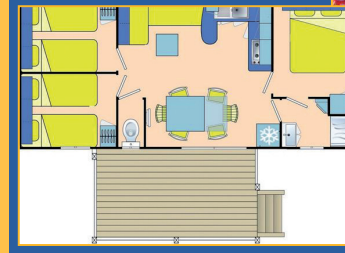

Mobilhome 6 places confort 30 m² - terrasse

Dim : 8m x 4m

- Salon central avec un couchage d'appoint pour 2 personnes,

- deux chambres : une avec 1 lit de 140, et l'autre avec 2 lits de 80,
- salle d'eau, toilettes, cuisine avec frigo-congélateur, coin salon,
- terrasse de 11m², avec salon de jardin,
- antenne télévision, location de téléviseur en option,
- modèles récents (Catégorie de 0 à 7 ans) avec toit à double pente

Mobilhome 6 places 32 m² - 3 chambres et terrasse

Dim : 8,60 m x 4m

- Salon central,

- 3 ch. : 1 avec 1 lit de 140, et les 2 autres avec 2 lits de 80 chacune,
- salle d'eau, toilettes, cuisine avec frigo-congélateur, coin salon,
- terrasse de 11m², avec salon de jardin,
- antenne télévision, location de téléviseur en option,
- modèles récents (Catégorie de 0 à 7 ans) avec toit à double pente.