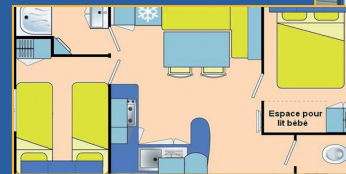

Mobilhome 6 places 26 m²

Dim : 7,40 m x 4 m

- Salon central avec un couchage d'appoint pour 2 personnes,

- deux chambres : une avec 1 lit de 140, et l'autre avec 2 lits de 80,
- salle d'eau, toilettes, cuisine - Salon de jardin,
- antenne télévision, location de téléviseur en option,
- modèles récents (Catégorie de 0 à 7 ans) avec toit à double pente.